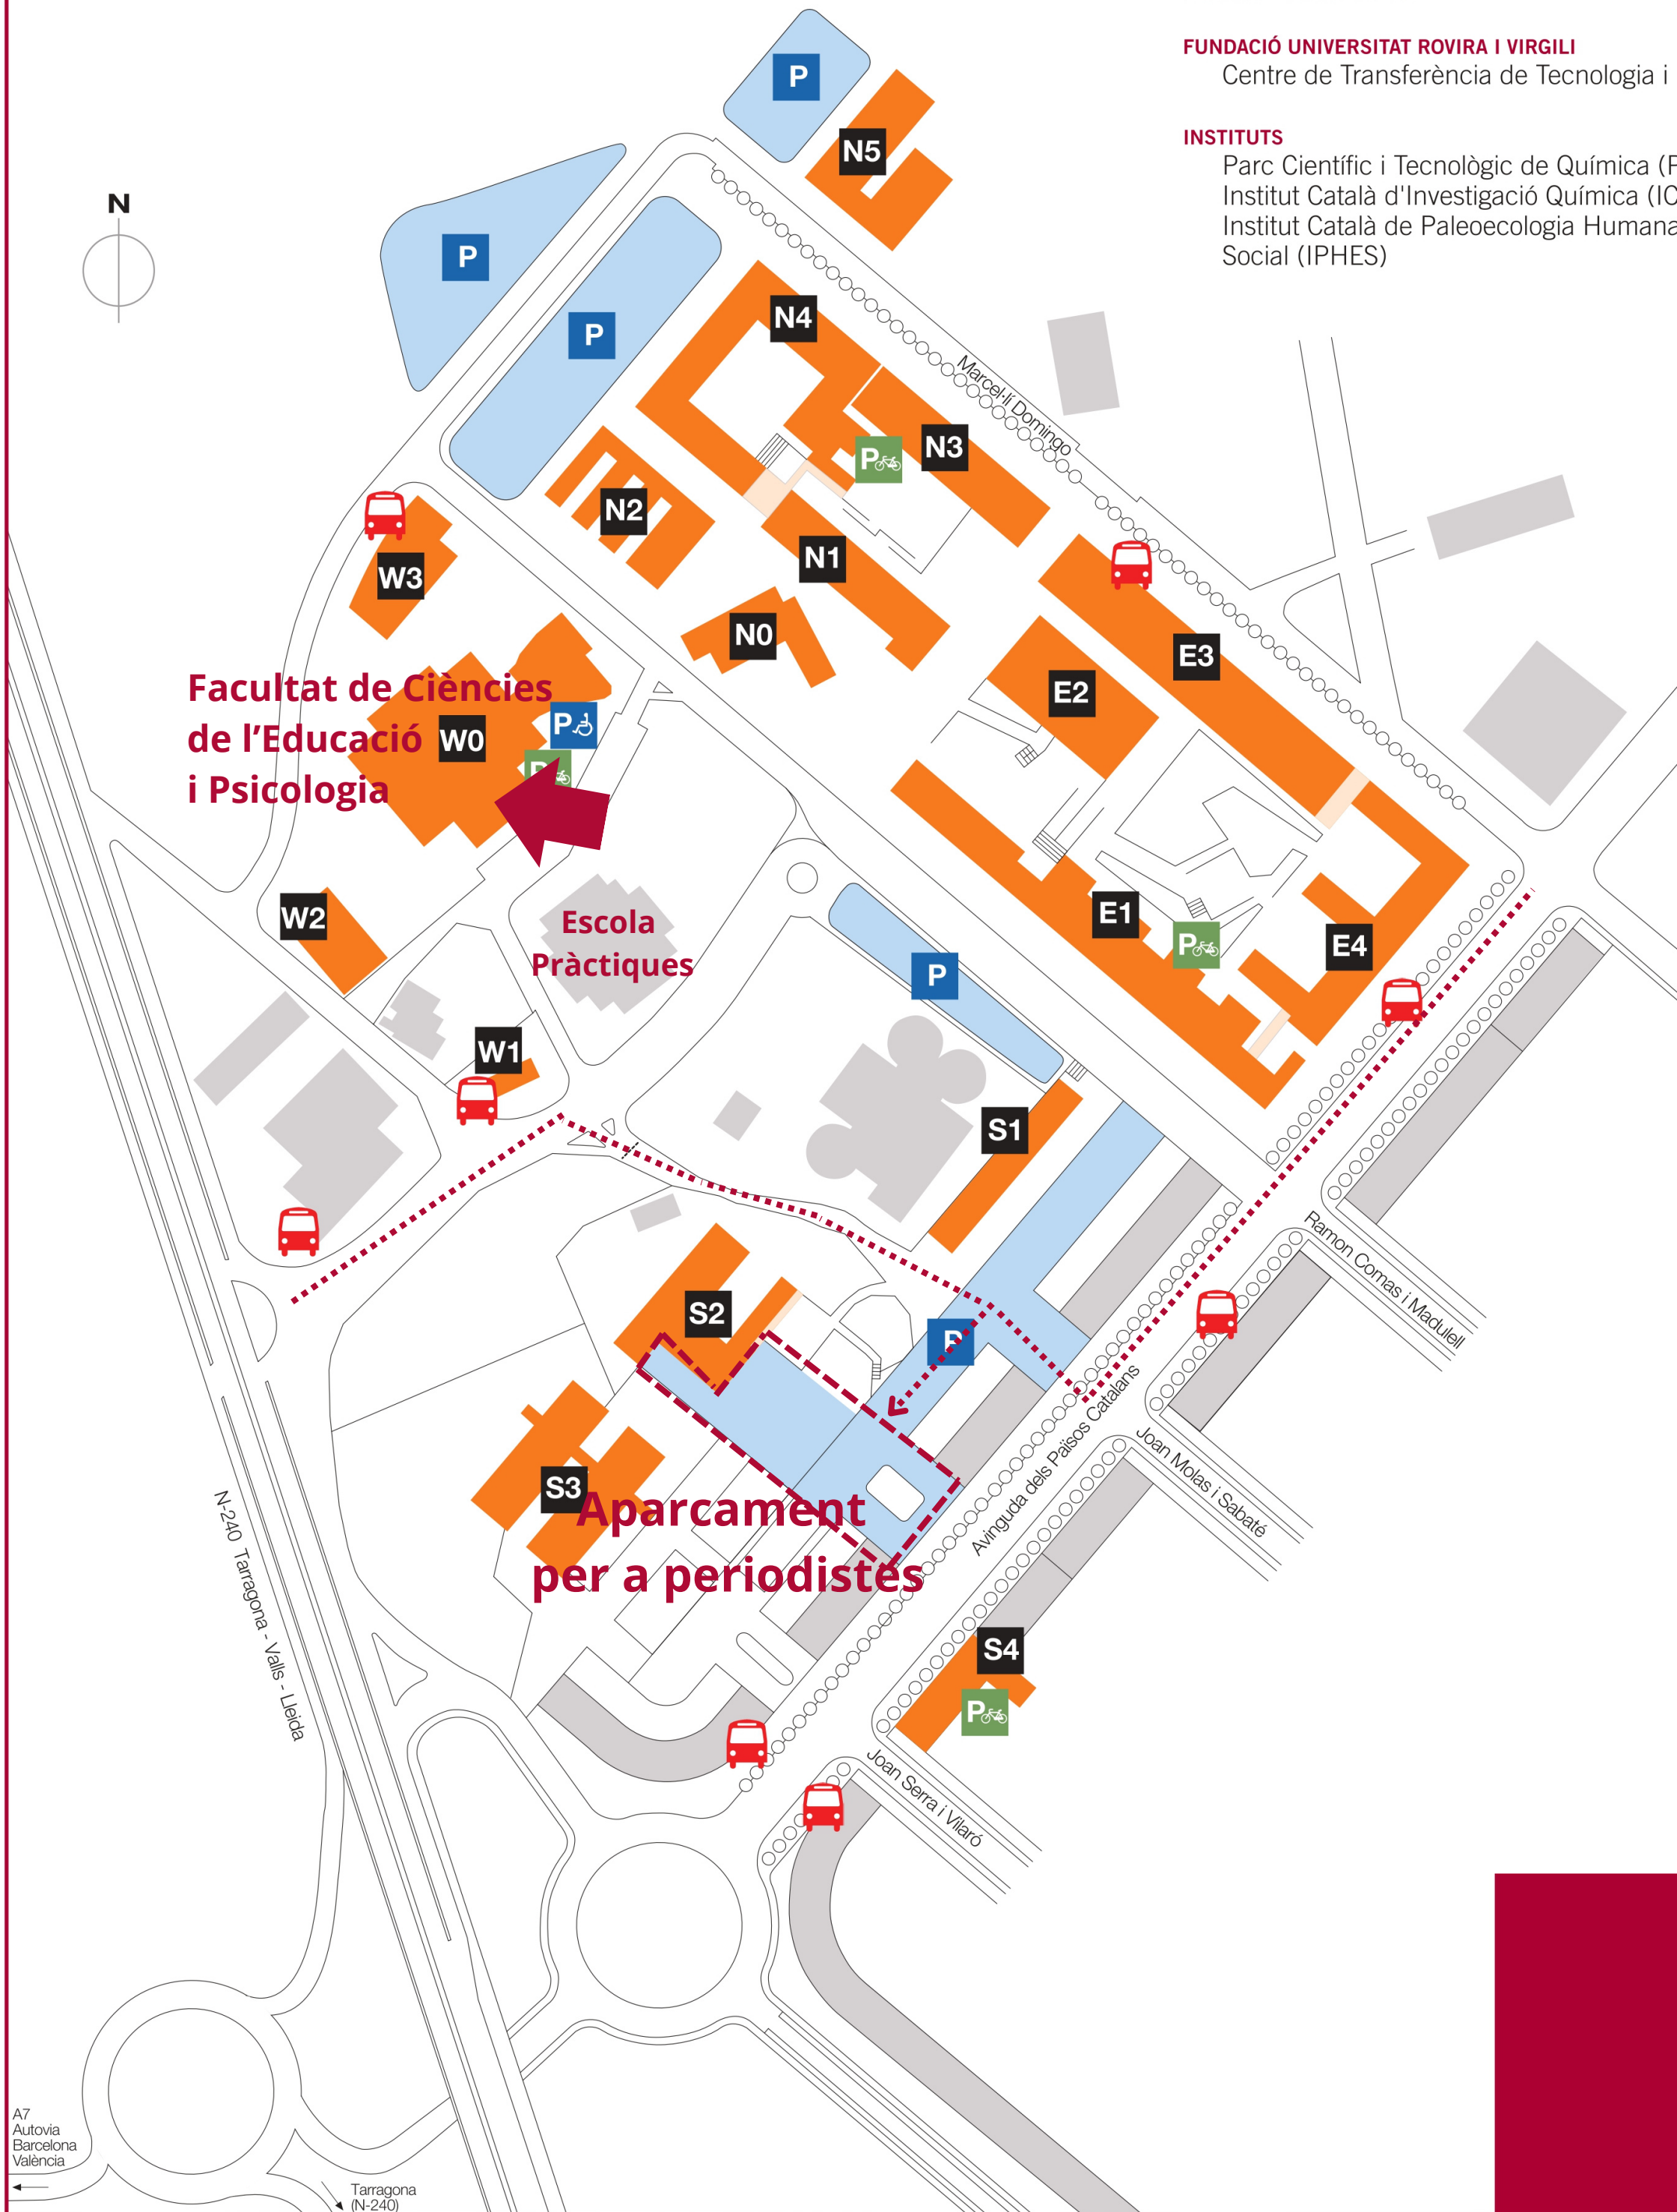

DEPARTAMENTS

Departament de Bioquímica i Biotecnologia	N4
Departament de Química Analítica i Química Orgànica	N4
Departament de Química Física i Inorgànica	N4
Departament d'Enginyeria Electrònica, Elèctrica i Automàtica	E4
Departament d'Enginyeria Informàtica i Matemàtiques	E4
Departament d'Enginyeria Mecànica	E4
Departament d'Enginyeria Química	E4
Departament de Pedagogia	N0
Departament de Psicologia	N0

SERVEIS

Servei de Recursos Científics i Tècnics	N2
Serveis Centrals de la URV	S4
Servei de Recursos Educatius	W1
Escola de Postgrau i Doctorat	W1

AULARIS

Facultat de Química i Facultat d'Enologia	N1
Escola Tècnica Superior d'Enginyeria (ETSE)	E1
Escola Tècnica Superior d'Enginyeria Química (ETSEQ)	E1
Facultat de Ciències de l'Educació i Psicologia	N0 + W0

LABORATORIS DOCENTS

Facultat de Química i Facultat d'Enologia	N3
Escola Tècnica Superior d'Enginyeria (ETSE)	E3
Escola Tècnica Superior d'Enginyeria Química (ETSEQ)	E3

CRAI

E2

PLANTES PILOT

S1

PAVELLÓ POLIESPORTIU

W2

FUNDACIÓ UNIVERSITAT ROVIRA I VIRGILI

Centre de Transferència de Tecnologia i Innovació	S2

INSTITUTS

Parc Científic i Tecnològic de Química (PCTQ)	N5
Institut Català d'Investigació Química (ICIQ)	S3
Institut Català de Paleoecologia Humana i Evolució Social (IPHES)	W3

Campus de
Sescelades